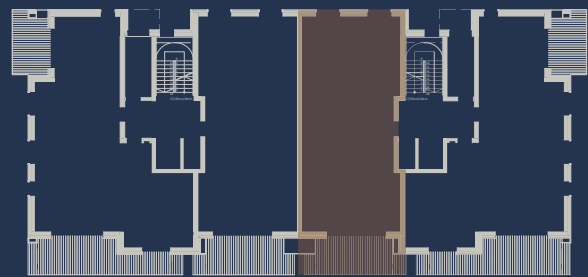

# Résidence Magnolia

BERTRANGE  
www.lesalleesvertes.com

2	89,43	21,82
CHAMBRES	APPART. M <sup>2</sup>	TERRASSE M <sup>2</sup>
37,51	N-S	0
JARDIN M <sup>2</sup>	EXPOSITION	ETAGE

COTE JARDIN

COTE RUE