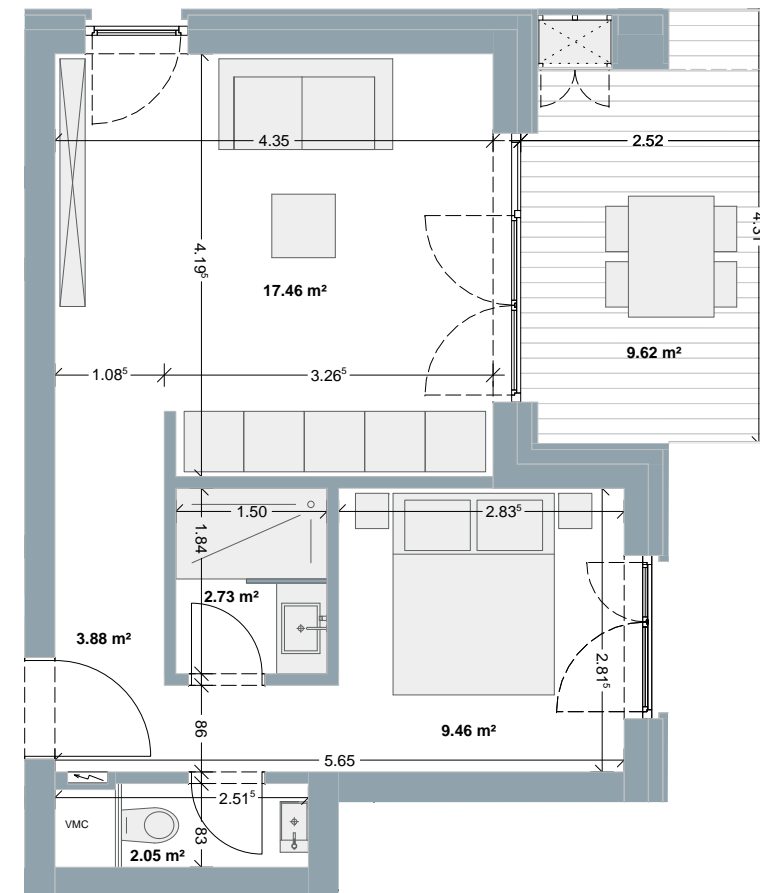

ÉTAGE 2 - 4 appartements

PLANS  
D'ETAGE Résidence Magnolia

ÉTAGE 3 - 2 appartements

PLANS  
DETAGE Résidence Magnolia

Sous-Sol

# Résidence Magnolia

BERTRANGE  
www.lesalleesvertes.com

-	37,83	9,22
CHAMBRE	APPART. M <sup>2</sup>	TERRASSE M <sup>2</sup>

N-E  
EXPOSITION

0  
ETAGE

COTE RUE

COTE LATERAL

## ETAGE 0 APPARTEMENT M0.01

LES ALLEES VERTES

0 75 cm

NB: Le mobilier n'est symbolisé qu'à titre informatif. Les surfaces reprises sur ce document sont des surfaces indicatives et peuvent éventuellement varier par rapport aux surfaces du cadastre vertical qui seules font foi.