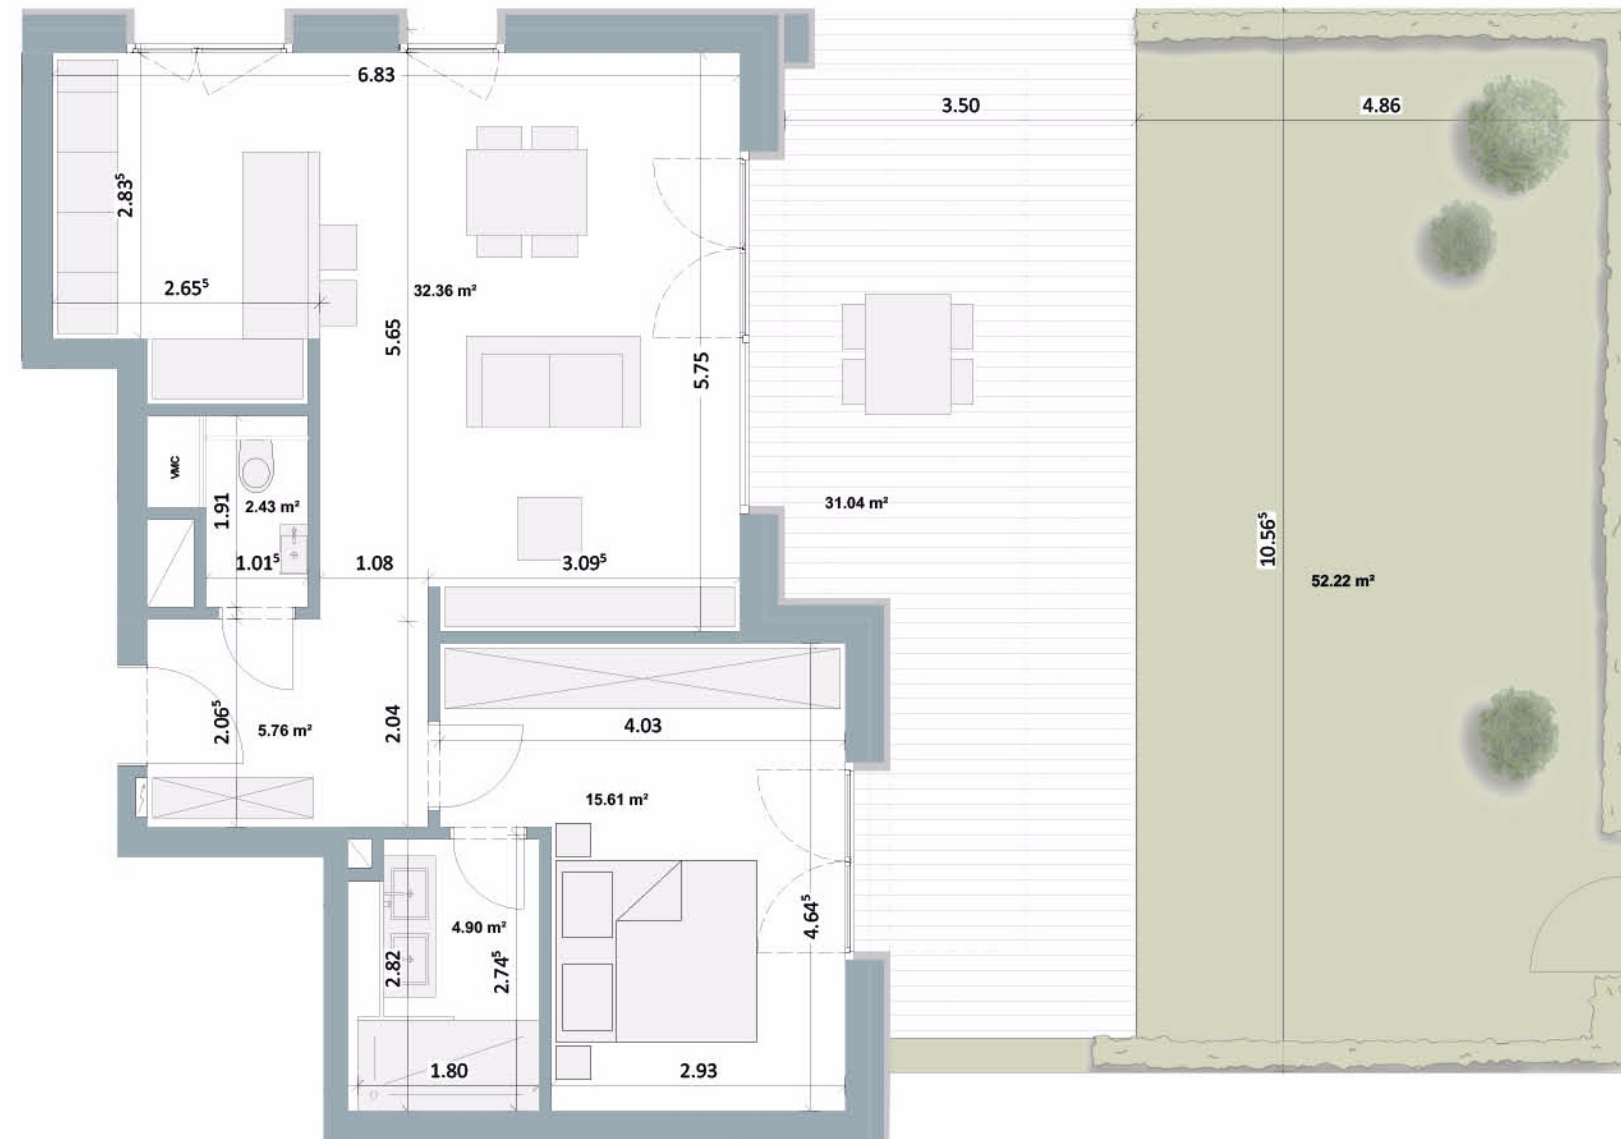

ETAGE 0 APPARTEMENT M0.02

LES ALLEES VERTES

0 75 cm

ROCKENBROD
agence immobilière

SOLUM
REAL
ESTATE

NB: Le mobilier n'est symbolisé qu'à titre informatif. Les surfaces reprises sur ce document sont des surfaces indicatives et peuvent éventuellement varier par rapport aux surfaces du cadastre vertical qui seules font foi.