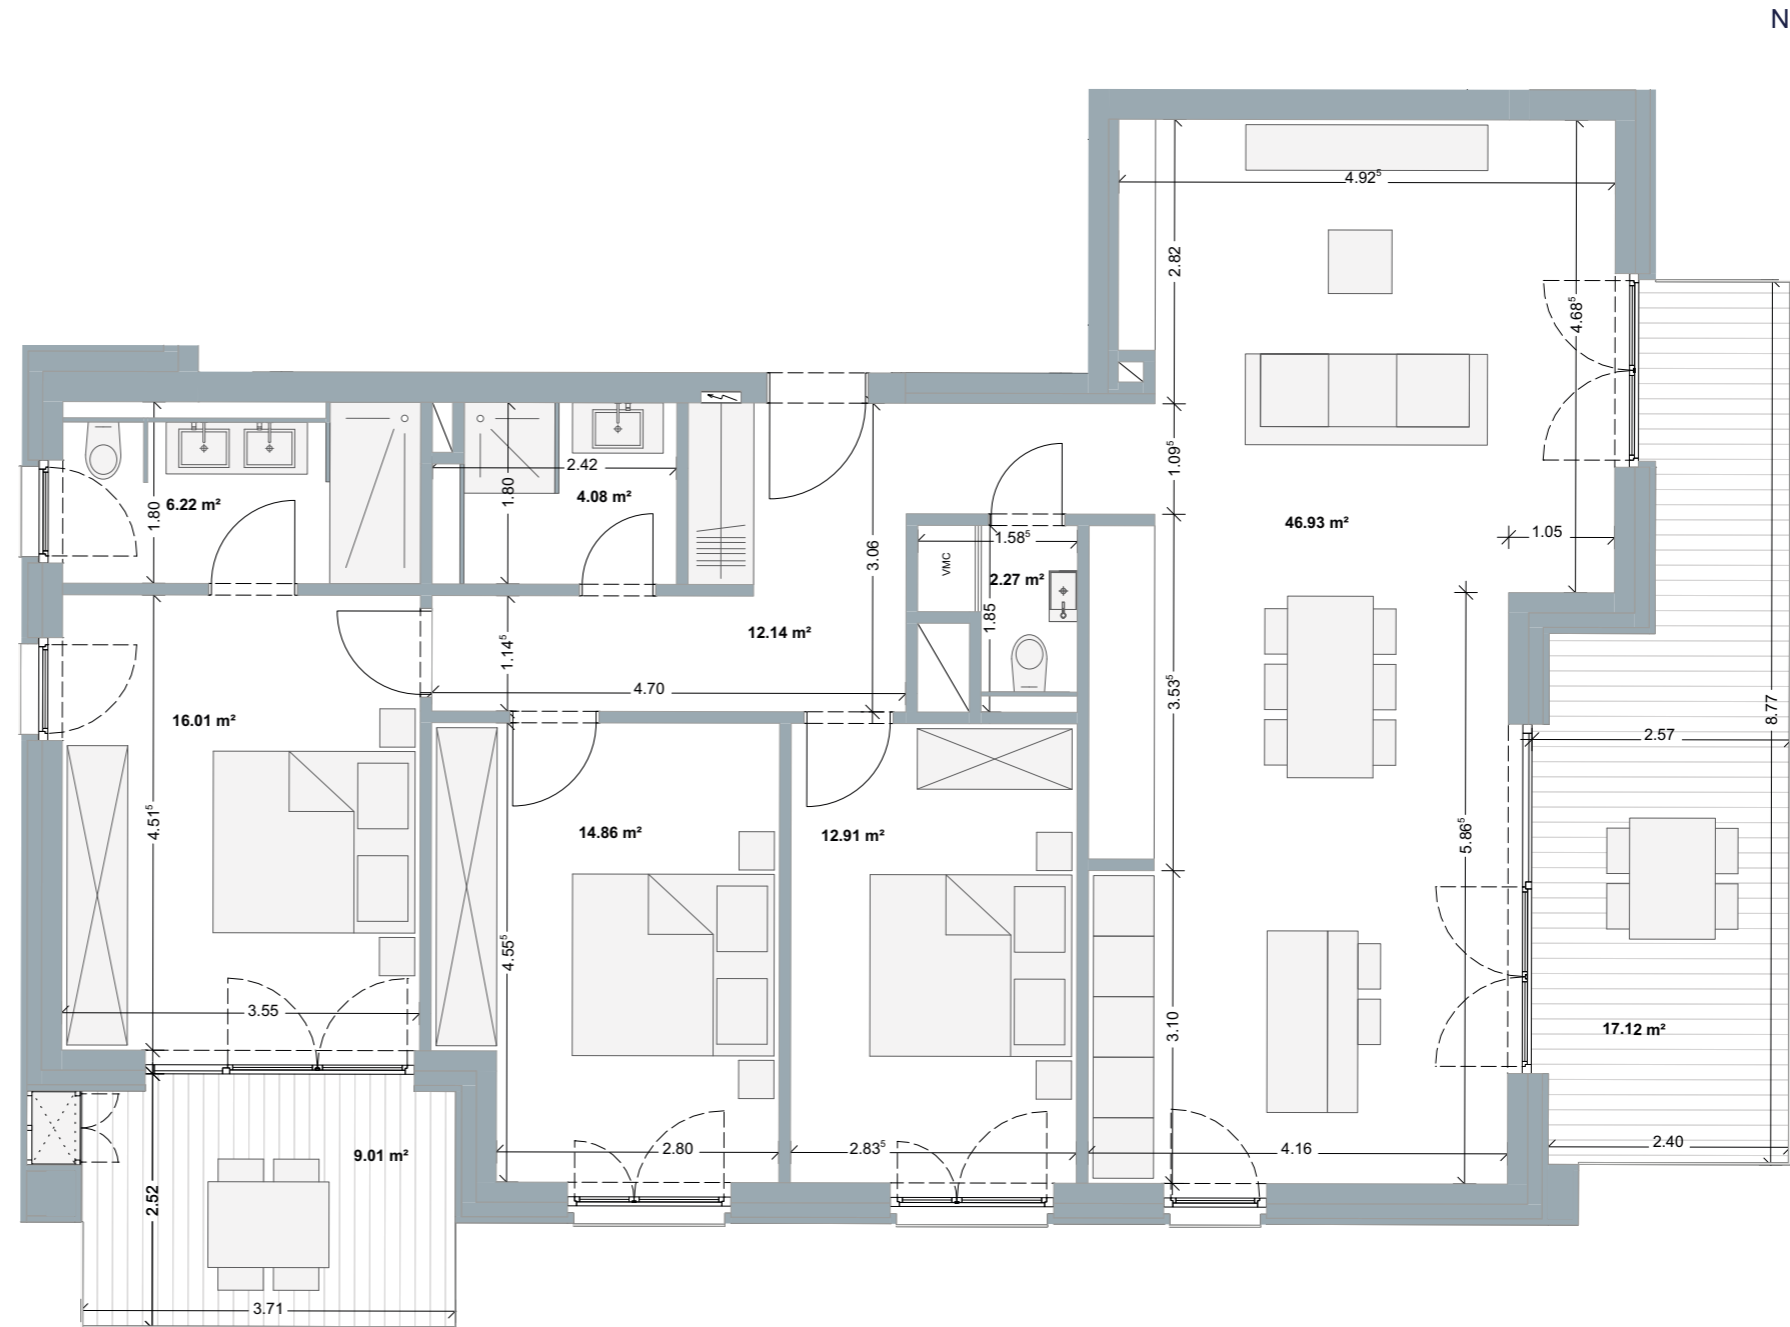

ETAGE +1 APPARTEMENT M 1.04

LES ALLEES VERTES

0 75 cm

ROCKENBROD
agence immobilière

SOLUM
REAL
ESTATE

NB: Le mobilier n'est symbolisé qu'à titre informatif. Les surfaces reprises sur ce document sont des surfaces indicatives et peuvent éventuellement varier par rapport aux surfaces du cadastre vertical qui seules font foi.