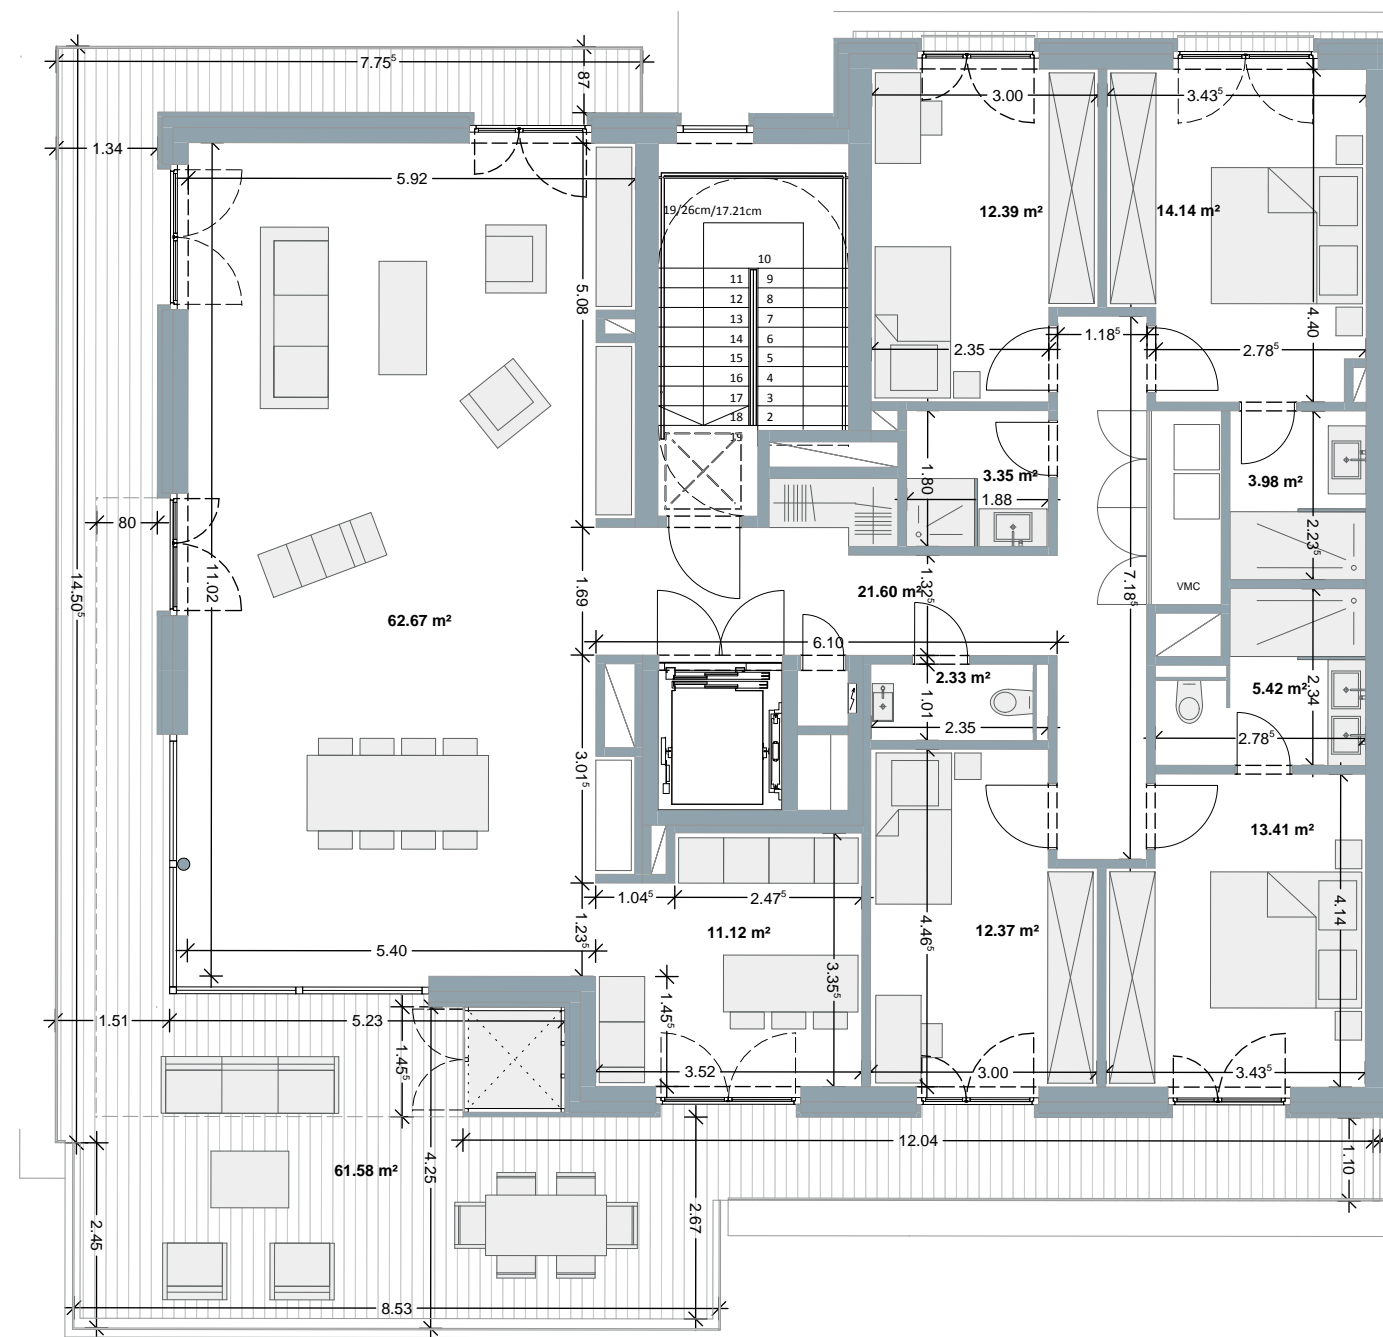

ETAGE +3 APPARTEMENT M3.02

LES ALLEES VERTES

0 100 cm

ROCKENBROD
agence immobilière

SOLUM
REAL
ESTATE

NB: Le mobilier n'est symbolisé qu'à titre informatif. Les surfaces reprises sur ce document sont des surfaces indicatives et peuvent éventuellement varier par rapport aux surfaces du cadastre vertical qui seules font foi.