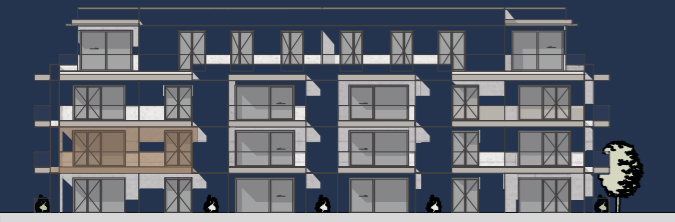

# Résidence Magnolia

BERTRANGE  
www.lesalleesvertes.com

3	119,95	25,75
CHAMBRES	APPART. M <sup>2</sup>	TERRASSE M <sup>2</sup>

S-O	1
EXPOSITION	ETAGE

COTE JARDIN

COTE LATERAL