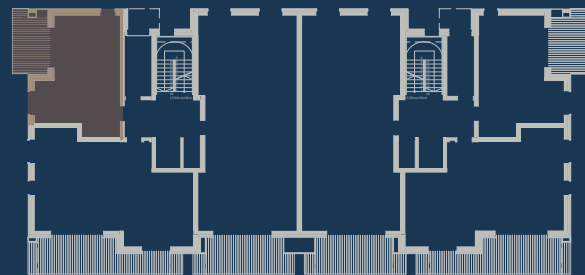

# Résidence Magnolia

BERTRANGE  
www.lesalleesvertes.com

-	37,83	9,22
CHAMBRE	APPART. M <sup>2</sup>	TERRASSE M <sup>2</sup>

N-O	0
EXPOSITION	ETAGE

COTE RUE

COTE LATERAL