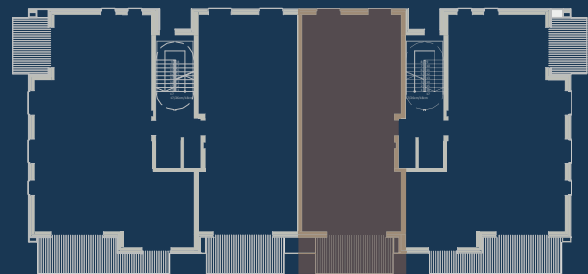

# Résidence Magnolia

BERTRANGE  
www.lesalleesvertes.com

2	90,17	12,13
CHAMBRES	APPART. M <sup>2</sup>	TERRASSE M <sup>2</sup>
N-S	1	
EXPOSITION	ETAGE	

COTE JARDIN

COTE RUE