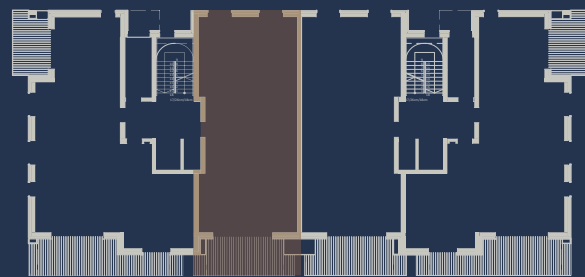

Résidence Magnolia

BERTRANGE
www.lesalleesvertes.com

2	89,770	21,82
CHAMBRES	APPART. M²	TERRASSE M²
37,51	N-S	0
JARDIN M²	EXPOSITION	ETAGE

ETAGE 0 APPARTEMENT M0.04

LES ALLEES VERTES

0 100 cm

ROCKENBROD
agence immobilière

SOLUM
REAL
ESTATE

NB: Le mobilier n'est symbolisé qu'à titre informatif. Les surfaces reprises sur ce document sont des surfaces indicatives et peuvent éventuellement varier par rapport aux surfaces du cadastre vertical qui seules font foi.