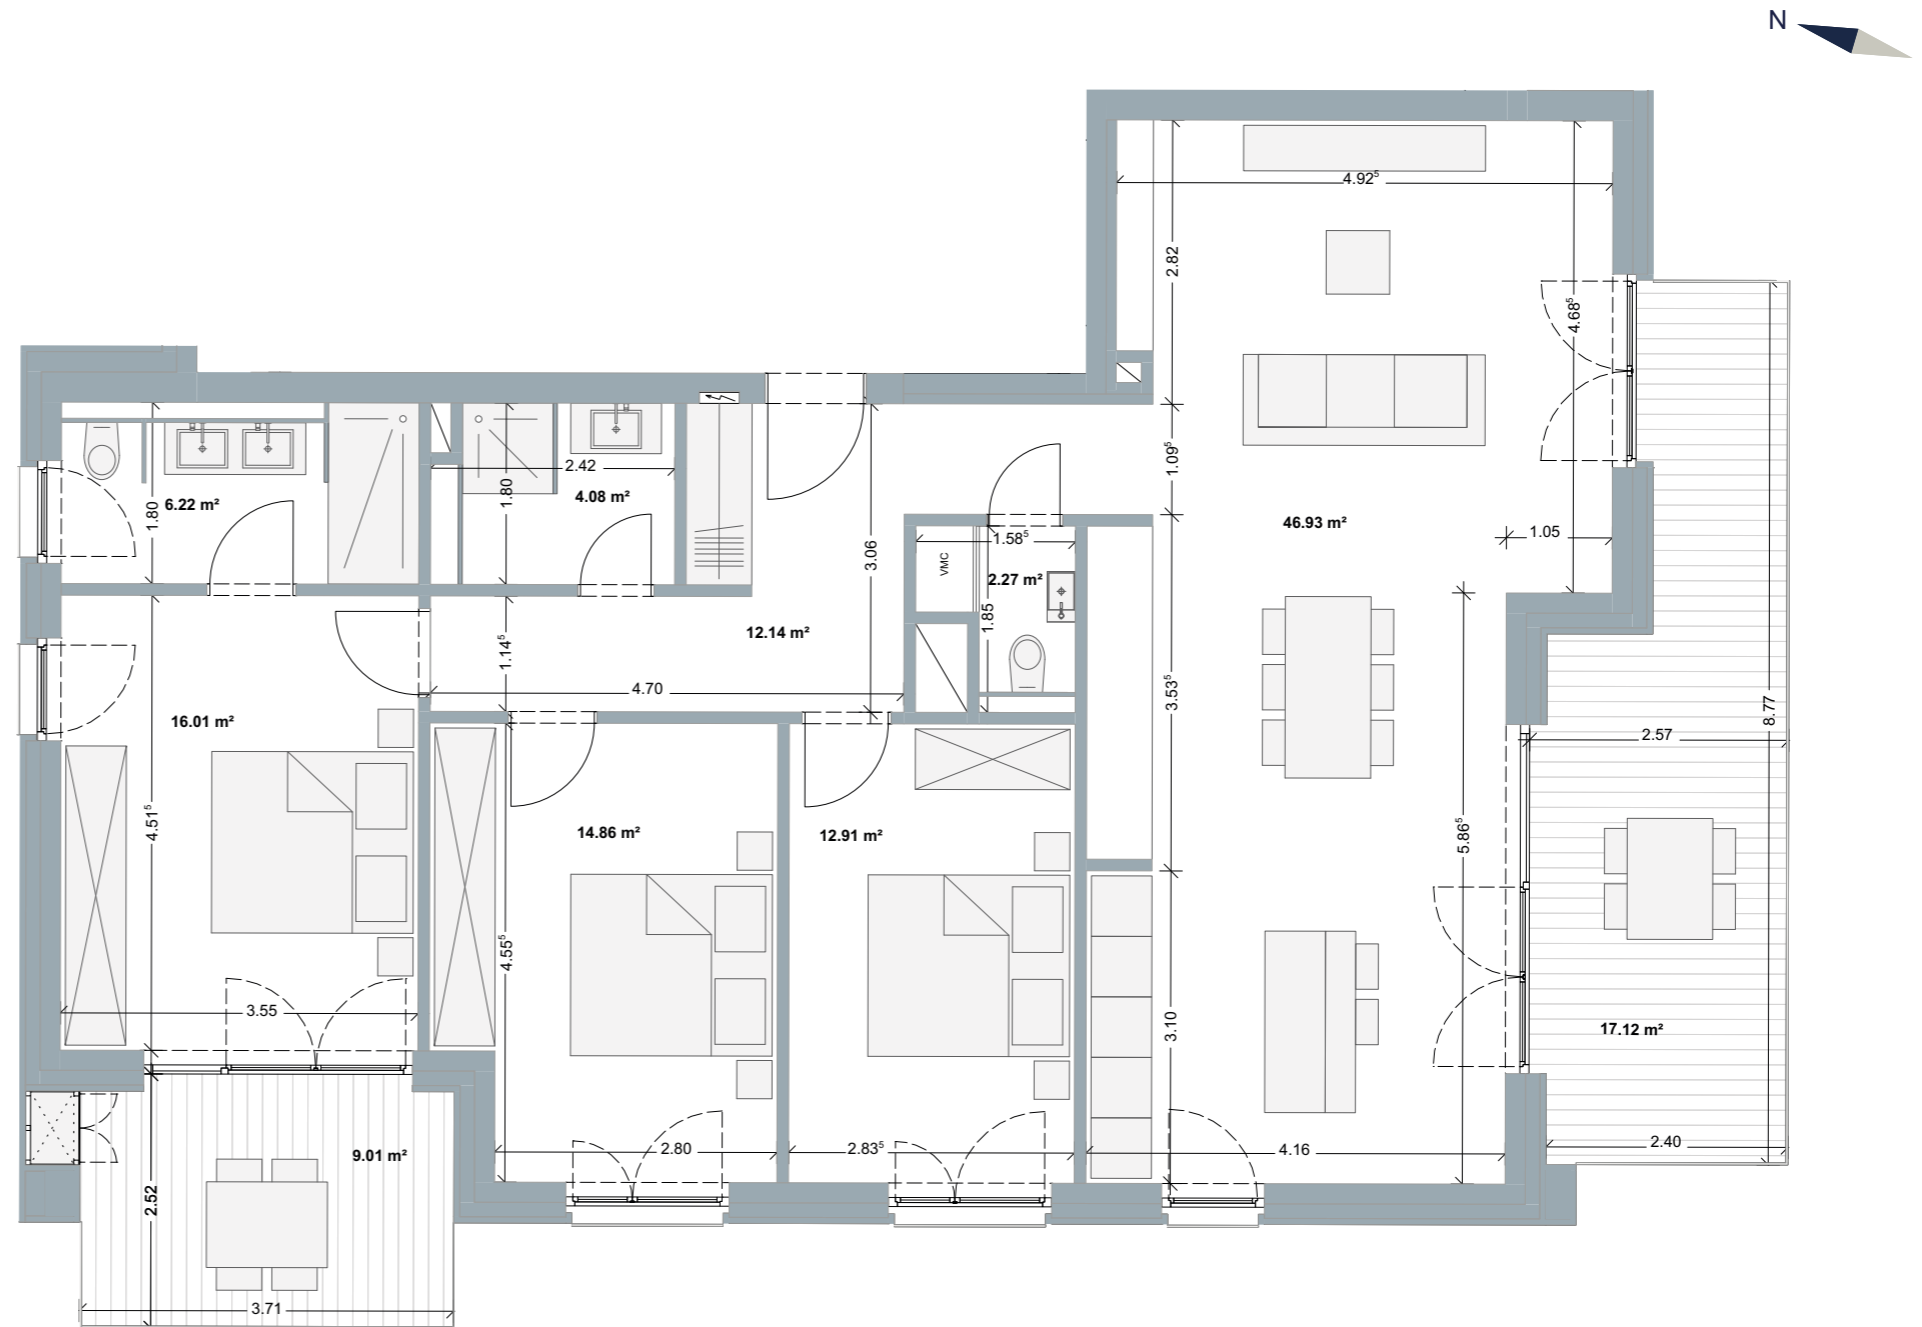

ETAGE +2 APPARTEMENT M 2.04

LES ALLEES VERTES

0 75 cm

ROCKENBROD
agence immobilière

SOLUM
REAL
ESTATE

NB: Le mobilier n'est symbolisé qu'à titre informatif. Les surfaces reprises sur ce document sont des surfaces indicatives et peuvent éventuellement varier par rapport aux surfaces du cadastre vertical qui seules font foi.