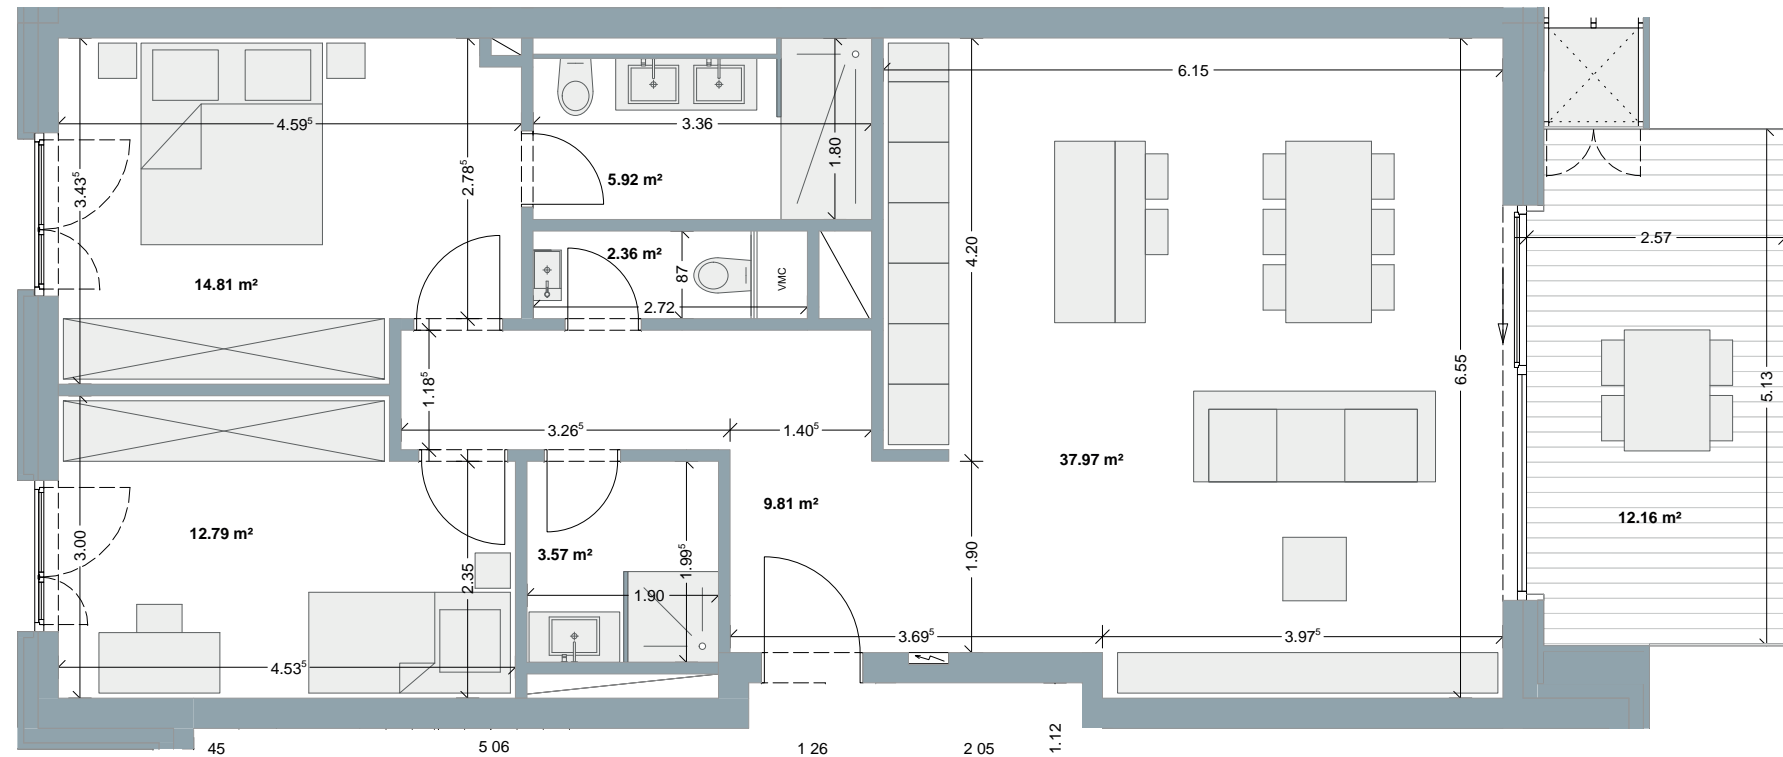

ETAGE +2 APPARTEMENT M2.03

LES ALLEES VERTES

0 75 cm

ROCKENBROD
agence immobilière

SOLUM
REAL
ESTATE

NB: Le mobilier n'est symbolisé qu'à titre informatif. Les surfaces reprises sur ce document sont des surfaces indicatives et peuvent éventuellement varier par rapport aux surfaces du cadastre vertical qui seules font foi.