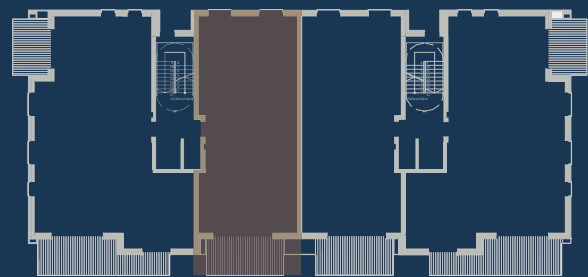

# Résidence Magnolia

BERTRANGE  
www.lesalleesvertes.com

2	90,44	12,15
CHAMBRES	APPART. M <sup>2</sup>	TERRASSE M <sup>2</sup>
N-S	2	
EXPOSITION	ETAGE	

COTE JARDIN

COTE RUE