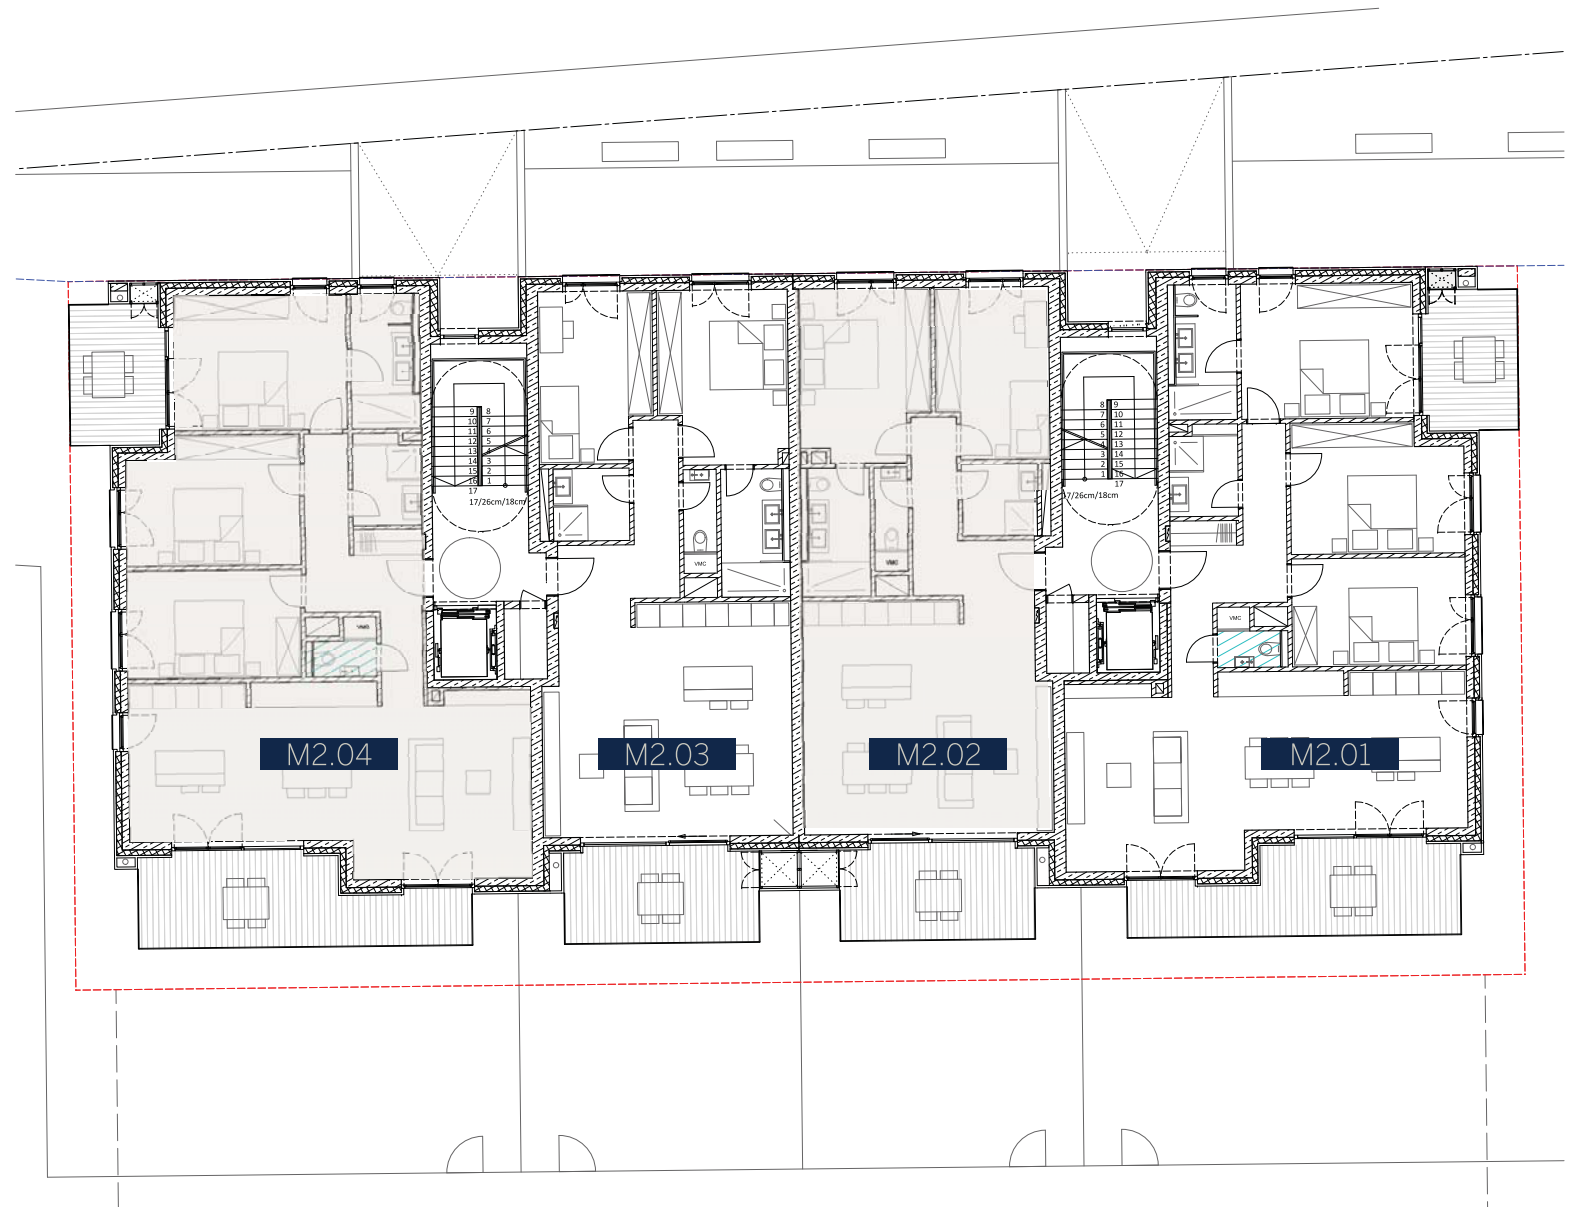

LES ALLEES VERTES

Acacia & Magnolia

BERTRANGE

PLANS  
D'ETAGE Résidence Magnolia

RDC - 6 appartements

PLANS  
D'ETAGE Résidence Magnolia

ÉTAGE 1 - 4 appartements

PLANS  
D'ETAGE Résidence Magnolia

ÉTAGE 2 - 4 appartements

PLANS  
D'ETAGE Résidence Magnolia

ÉTAGE 3 - 2 appartements

PLANS  
DETAGE Résidence Magnolia

Sous-Sol

## ETAGE 0 APPARTEMENT M0.01

LES ALLEES VERTES

0 75 cm

NB: Le mobilier n'est symbolisé qu'à titre informatif. Les surfaces reprises sur ce document sont des surfaces indicatives et peuvent éventuellement varier par rapport aux surfaces du cadastre vertical qui seules font foi.