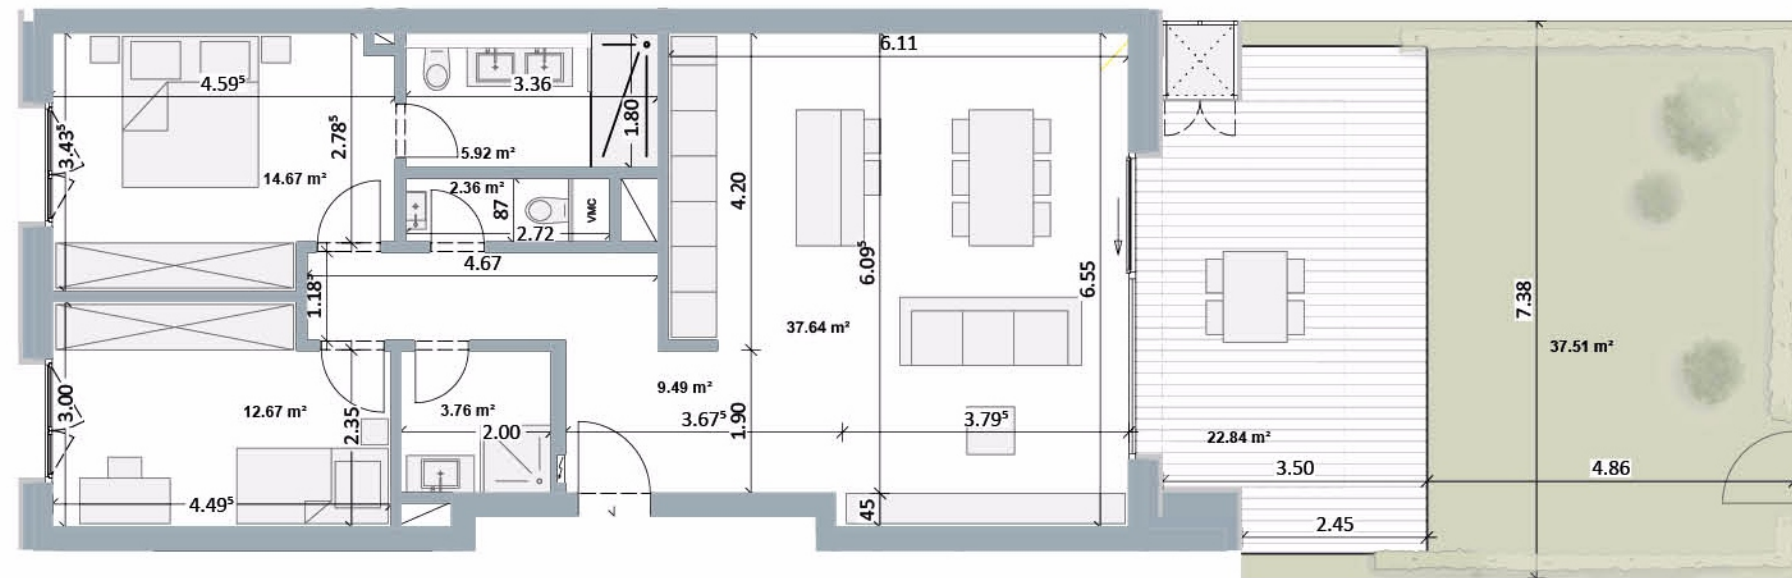

ETAGE 0 APPARTEMENT M0.04

LES ALLEES VERTES

0 100 cm

ROCKENBROD
agence immobilière

SOLUM
REAL
ESTATE

NB: Le mobilier n'est symbolisé qu'à titre informatif. Les surfaces reprises sur ce document sont des surfaces indicatives et peuvent éventuellement varier par rapport aux surfaces du cadastre vertical qui seules font foi.