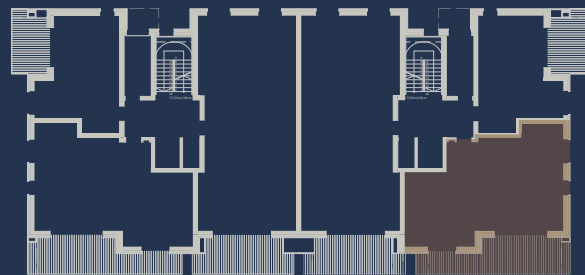

# Résidence Magnolia

BERTRANGE  
www.lesalleesvertes.com

1	63,76	31,06
CHAMBRE	APPART. M <sup>2</sup>	TERRASSE M <sup>2</sup>
52,22	S-E	0
JARDIN M <sup>2</sup>	EXPOSITION	ETAGE

COTE JARDIN

COTE LATERAL