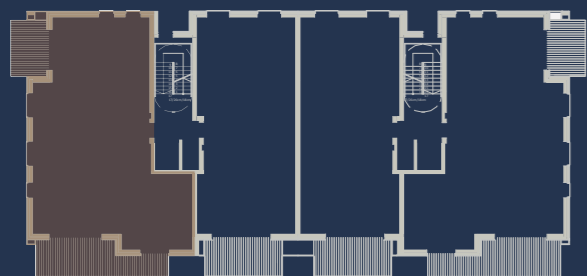

# Résidence Magnolia

BERTRANGE  
www.lesalleesvertes.com

3 CHAMBRES    119,96 APPART. M<sup>2</sup>    25,75 TERRASSE M<sup>2</sup>

S-O EXPOSITION    2 ETAGE

COTE JARDIN

COTE LATERAL