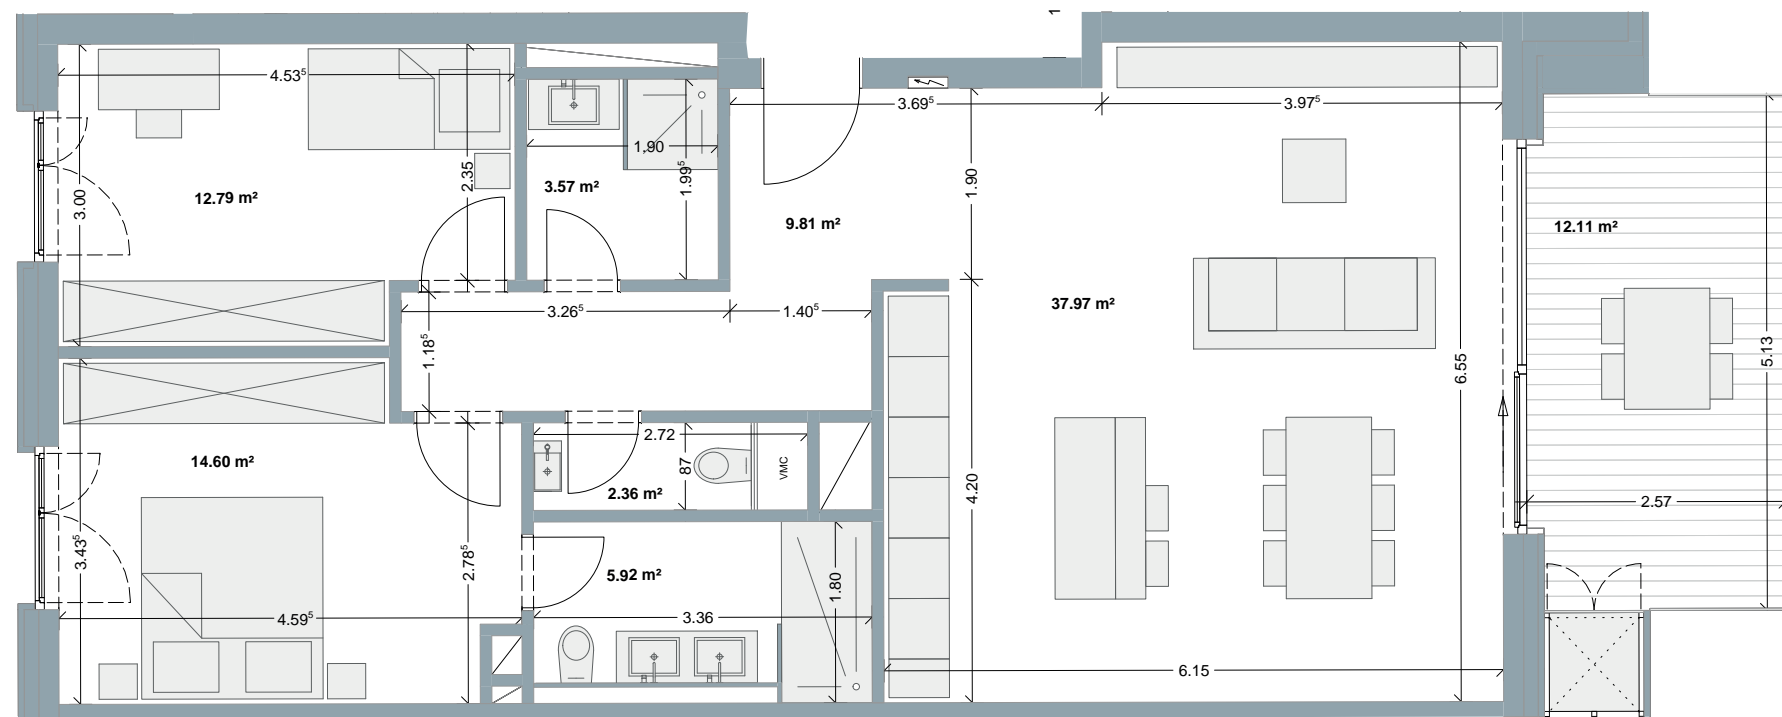

ETAGE +1 APPARTEMENT M1.02

LES ALLEES VERTES

0 75 cm

ROCKENBROD
agence immobilière

SOLUM
REAL
ESTATE

NB: Le mobilier n'est symbolisé qu'à titre informatif. Les surfaces reprises sur ce document sont des surfaces indicatives et peuvent éventuellement varier par rapport aux surfaces du cadastre vertical qui seules font foi.