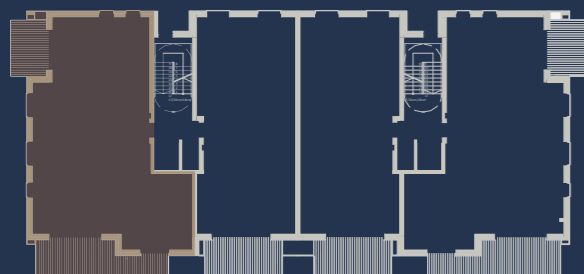

# Résidence Magnolia

BERTRANGE  
www.lesalleesvertes.com

3	119,95	25,75
CHAMBRES	APPART. M <sup>2</sup>	TERRASSE M <sup>2</sup>

S-O	1
EXPOSITION	ETAGE

COTE JARDIN

COTE LATERAL