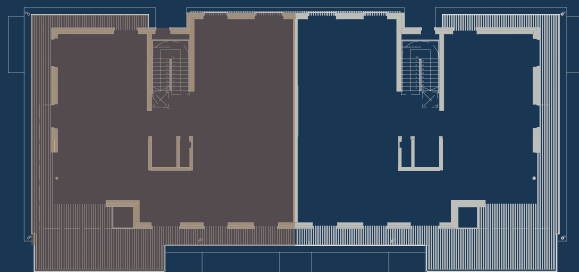

# Résidence Magnolia

BERTRANGE  
www.lesalleesvertes.com

3	168,86	63,04
CHAMBRES	APPART. M <sup>2</sup>	TERRASSE M <sup>2</sup>
S-O	3	
EXPOSITION	ETAGE	

COTE JARDIN

COTE LATERAL