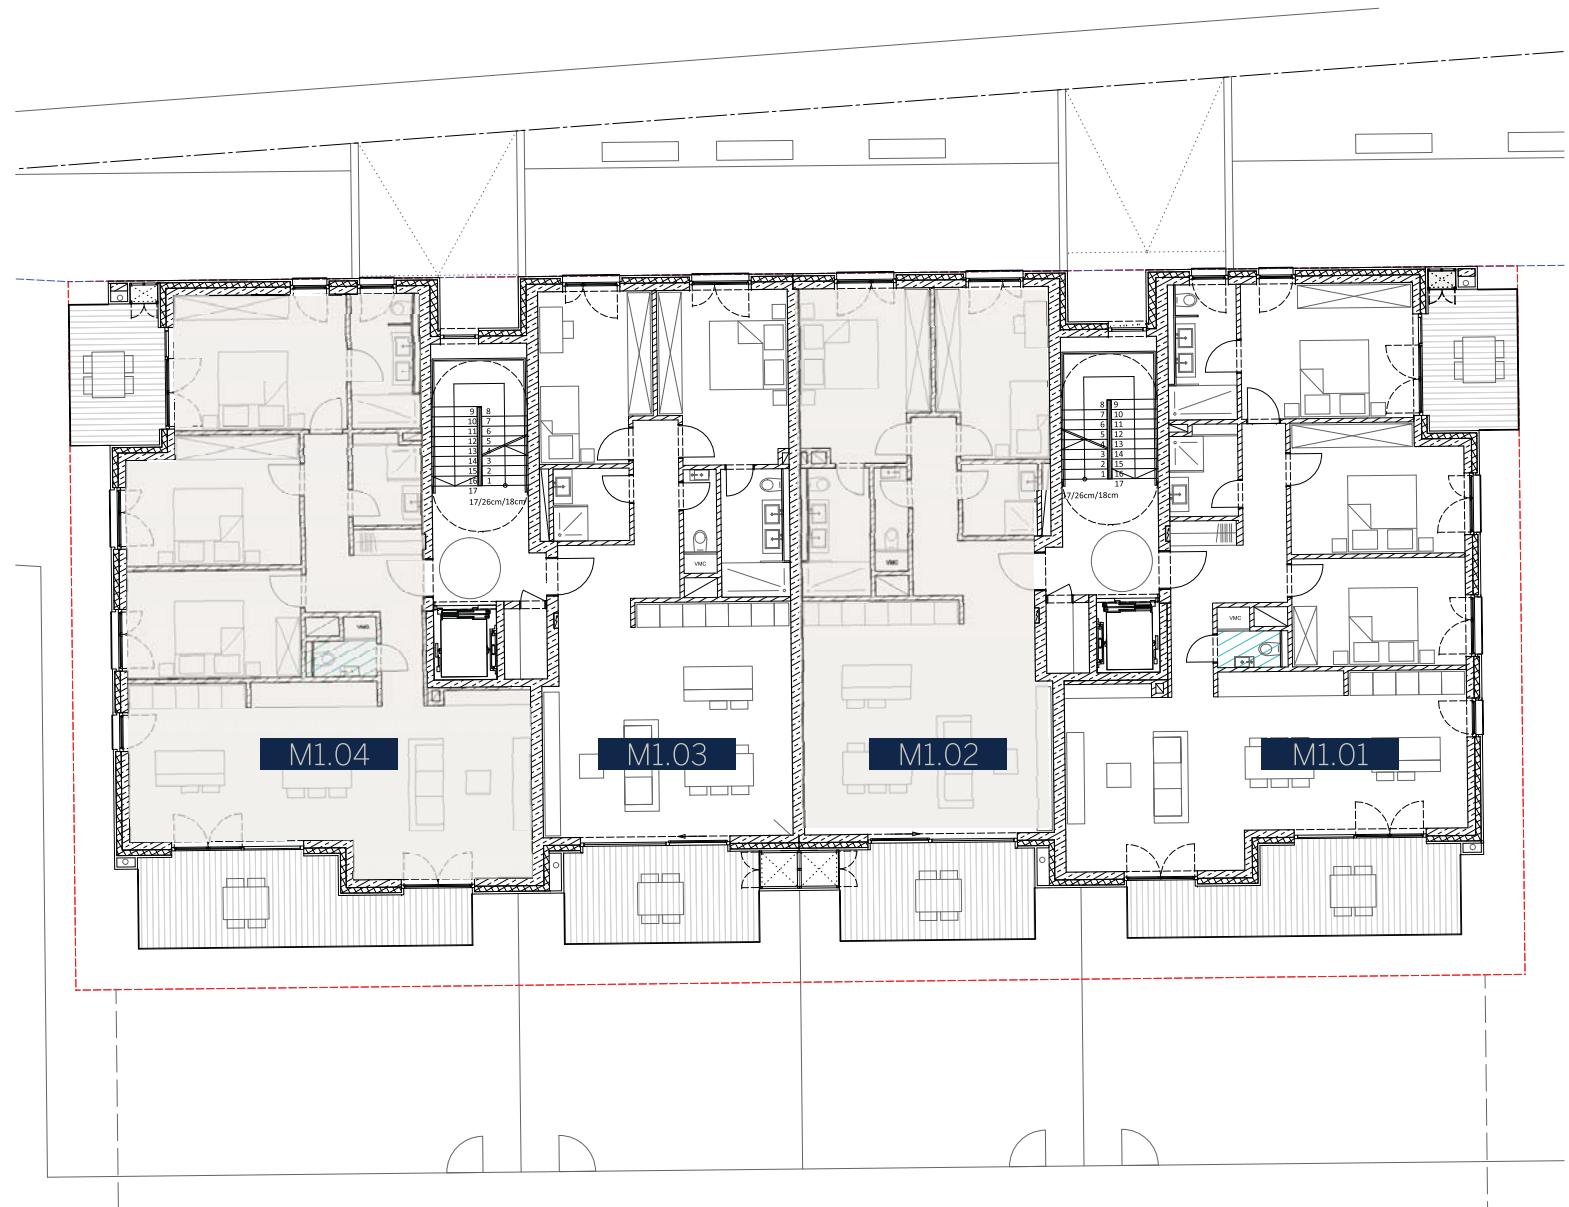

LES ALLEES VERTES

Acacia & Magnolia

BERTRANGE

PLANS  
D'ETAGE Résidence Magnolia

RDC - 6 appartements

PLANS  
D'ETAGE Résidence Magnolia

ÉTAGE 1 - 4 appartements

PLANS  
D'ETAGE Résidence Magnolia

ÉTAGE 2 - 4 appartements

PLANS  
D'ETAGE Résidence Magnolia

ÉTAGE 3 - 2 appartements

PLANS  
DETAGE Résidence Magnolia

Sous-Sol

## ETAGE 0 APPARTEMENT M0.01

LES ALLEES VERTES

0 75 cm

NB: Le mobilier n'est symbolisé qu'à titre informatif. Les surfaces reprises sur ce document sont des surfaces indicatives et peuvent éventuellement varier par rapport aux surfaces du cadastre vertical qui seules font foi.