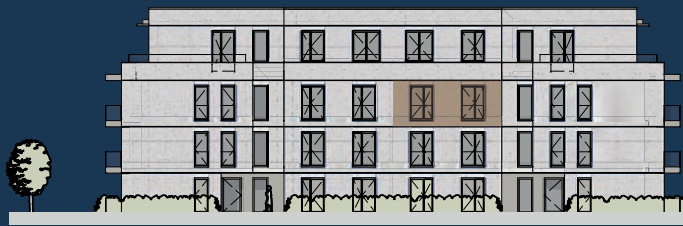

# Résidence Magnolia

BERTRANGE  
www.lesalleesvertes.com

2	90,44	12,15
CHAMBRES	APPART. M <sup>2</sup>	TERRASSE M <sup>2</sup>
N-S	2	
EXPOSITION	ETAGE	

COTE JARDIN

COTE RUE