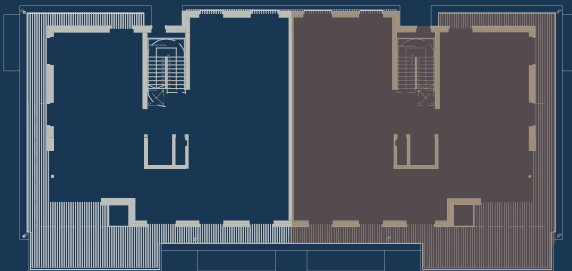

# Résidence Magnolia

BERTRANGE  
www.lesalleesvertes.com

3	169,41	63,05
CHAMBRES	APPART. M <sup>2</sup>	TERRASSE M <sup>2</sup>
S-E	3	
EXPOSITION	ETAGE	

COTE JARDIN

COTE LATERAL