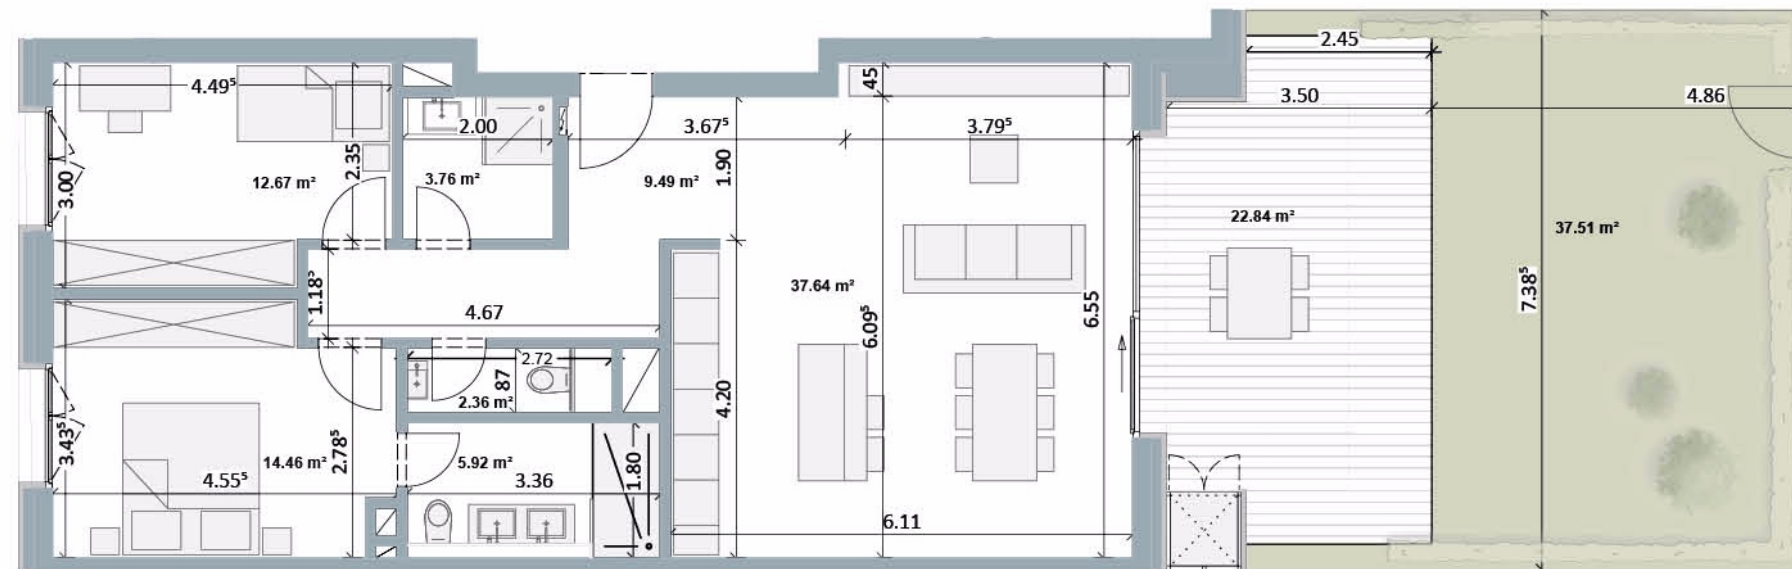

ETAGE 0 APPARTEMENT M0.03

LES ALLEES VERTES

0 100 cm

ROCKENBROD
agence immobilière

SOLUM
REAL
ESTATE

NB: Le mobilier n'est symbolisé qu'à titre informatif. Les surfaces reprises sur ce document sont des surfaces indicatives et peuvent éventuellement varier par rapport aux surfaces du cadastre vertical qui seules font foi.