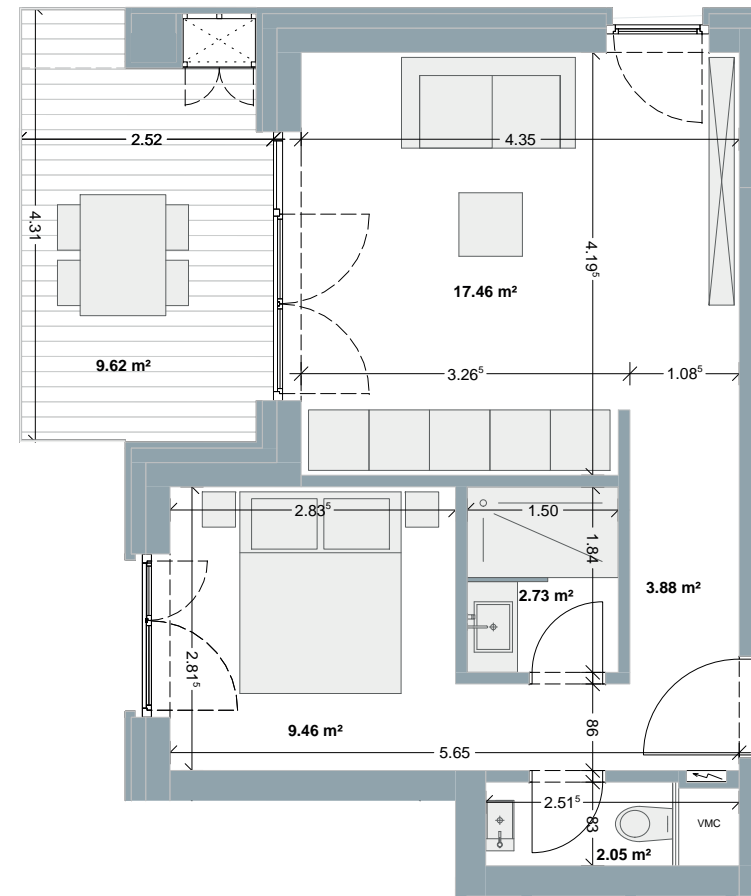

ETAGE 0 APPARTEMENT M0.06

LES ALLEES VERTES

0 75 cm

ROCKENBROD
agence immobilière

SOLUM
REAL
ESTATE

NB: Le mobilier n'est symbolisé qu'à titre informatif. Les surfaces reprises sur ce document sont des surfaces indicatives et peuvent éventuellement varier par rapport aux surfaces du cadastre vertical qui seules font foi.