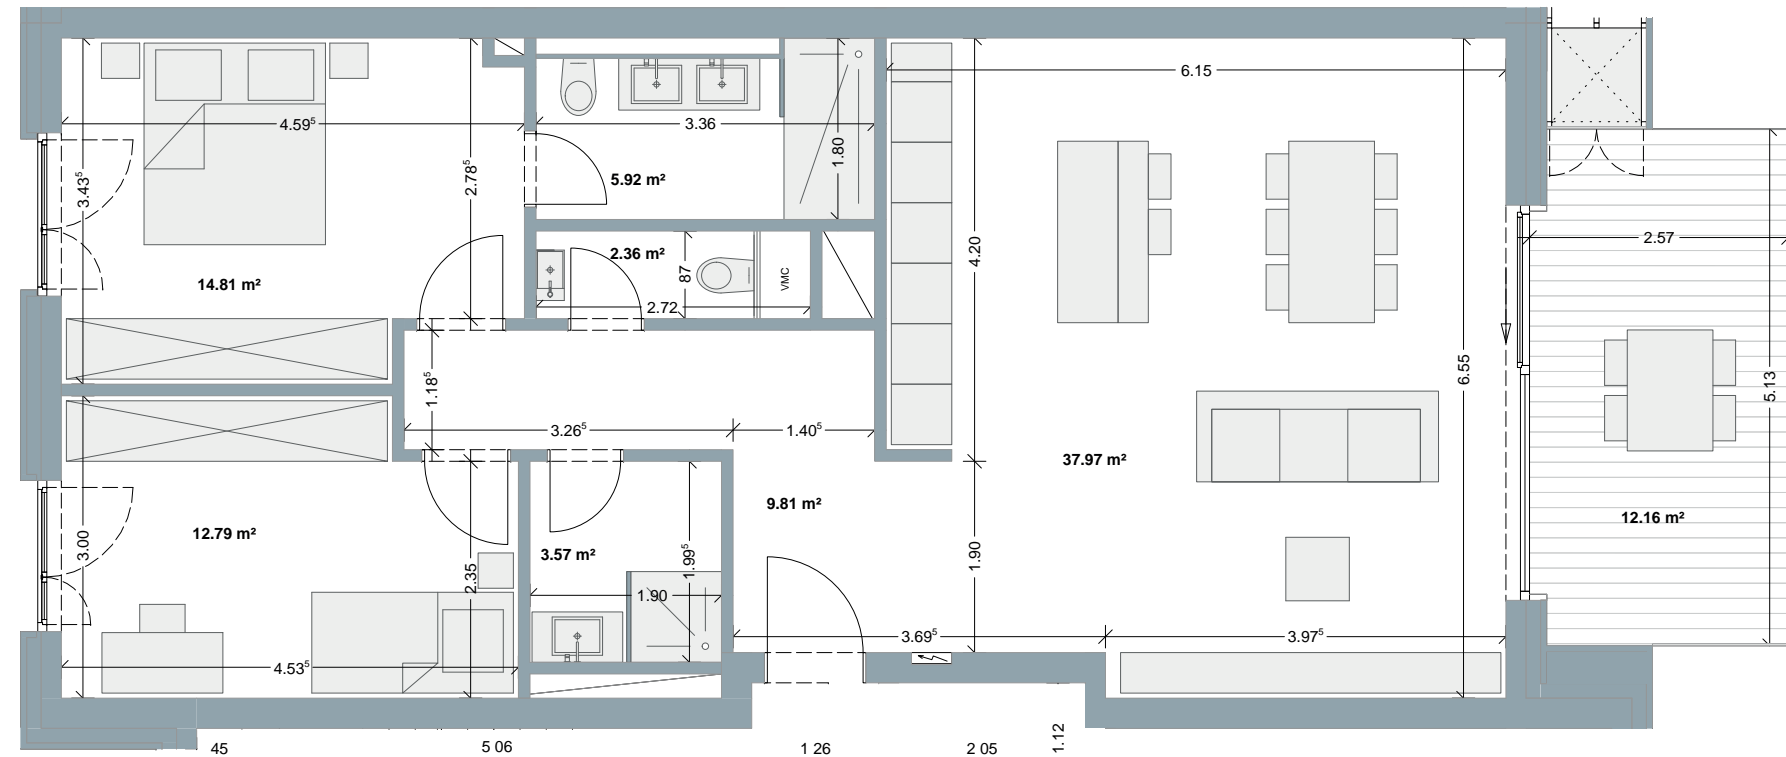

ETAGE +1 APPARTEMENT M1.03

LES ALLEES VERTES

0 75 cm

ROCKENBROD
agence immobilière

SOLUM
REAL
ESTATE

NB: Le mobilier n'est symbolisé qu'à titre informatif. Les surfaces reprises sur ce document sont des surfaces indicatives et peuvent éventuellement varier par rapport aux surfaces du cadastre vertical qui seules font foi.