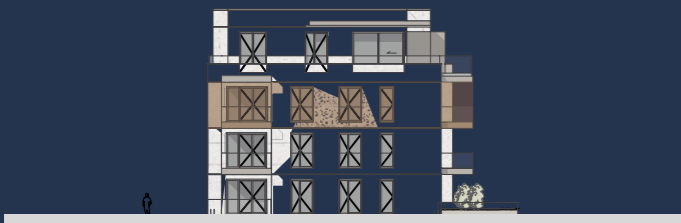

# Résidence Magnolia

BERTRANGE  
www.lesalleesvertes.com

3 CHAMBRES    119,96 APPART. M<sup>2</sup>    25,75 TERRASSE M<sup>2</sup>

S-O EXPOSITION    2 ETAGE

COTE JARDIN

COTE LATERAL