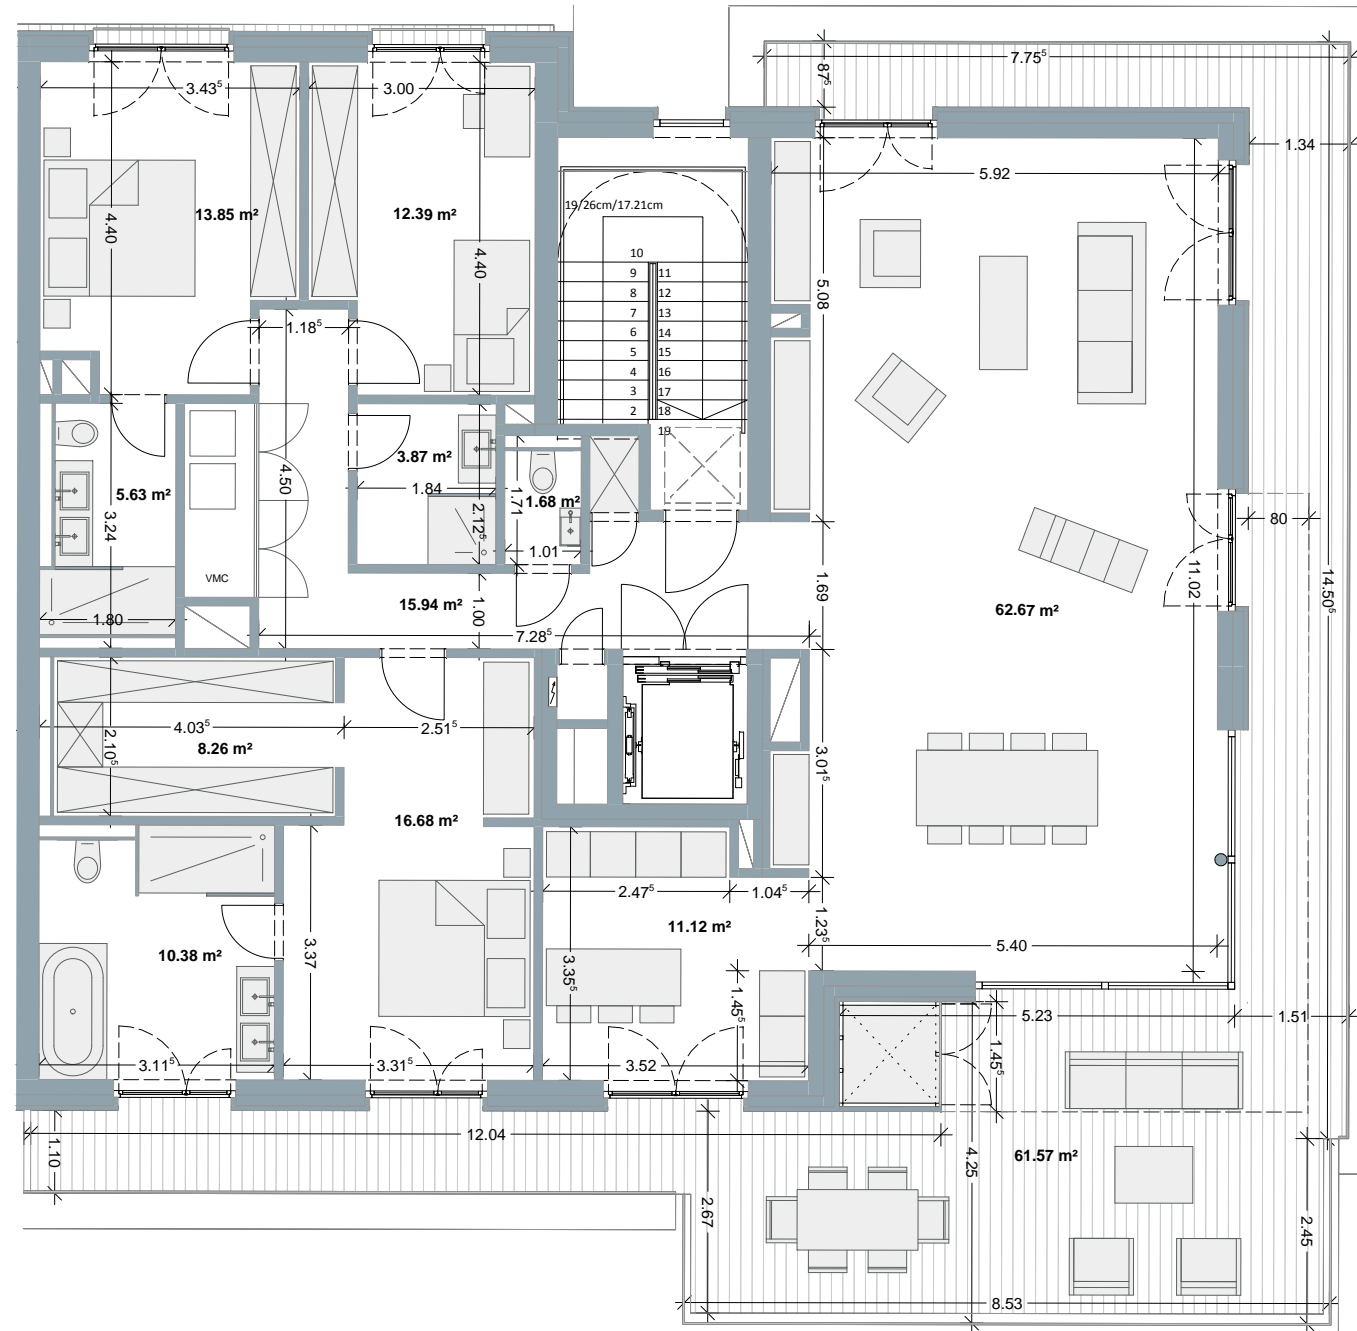

ETAGE +3 APPARTEMENT M3.01

LES ALLEES VERTES

0 100 cm

ROCKENBROD
agence immobilière

SOLUM
REAL
ESTATE

NB: Le mobilier n'est symbolisé qu'à titre informatif. Les surfaces reprises sur ce document sont des surfaces indicatives et peuvent éventuellement varier par rapport aux surfaces du cadastre vertical qui seules font foi.